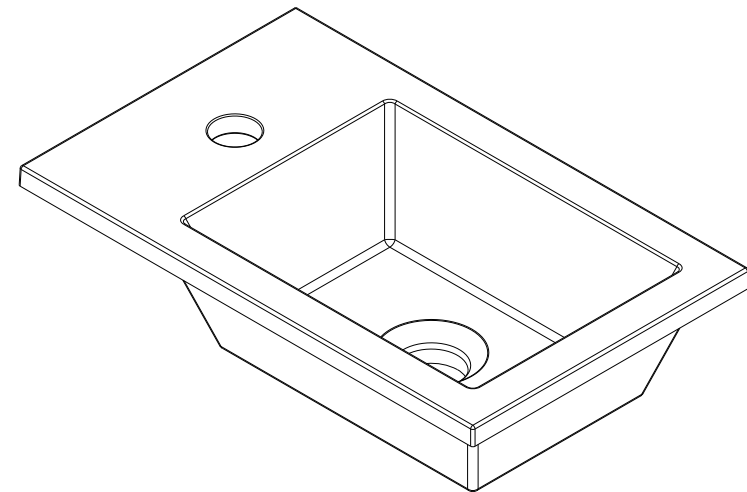

série: Alicante

descrição: lavatório 410

sanindusa®

código: 118910

revisão: 01

Nota: lavatório não compatível com válvula VDA
utilizar válvula tic-tac (ref. 5A00080511)

Note: wash basin not compatible with VDA valve
use valve Click Clack pop up waste
(ref. 5A00080511)

Os produtos apresentados seguem especificações técnicas internas da SANINDUSA.
As dimensões são meramente indicativas.

Reservamos o direito de fazer alterações técnicas que permitam melhorar a funcionalidade dos nossos produtos, sem aviso prévio.