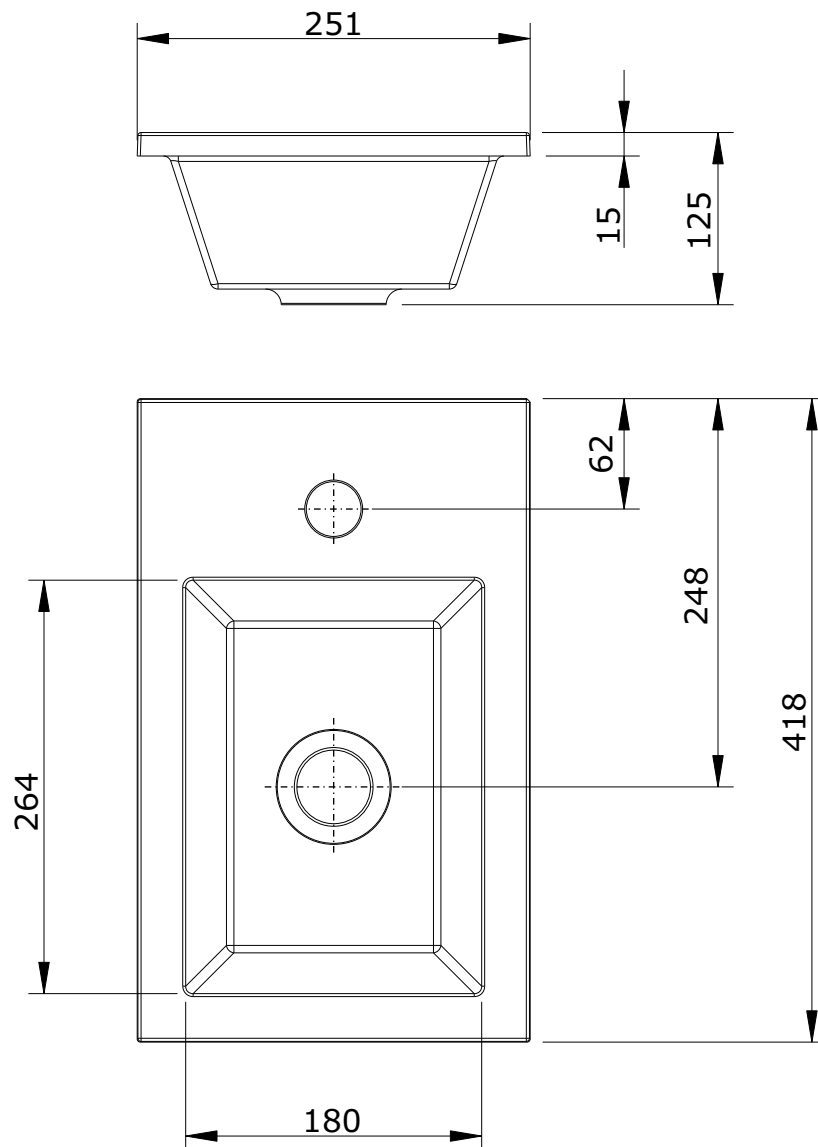

série: Alicante

descrição: lavatório 410

sanindusa®

código: 118910

revisão: 01

Nota: lavatório não compatível com válvula VDA
utilizar válvula tic-tac (ref. 5A00080511)

Note: wash basin not compatible with VDA valve
use valve Click Clack pop up waste
(ref. 5A00080511)

Os produtos apresentados seguem especificações técnicas internas da SANINDUSA.
As dimensões são meramente indicativas.

Reservamos o direito de fazer alterações técnicas que permitam melhorar a funcionalidade dos nossos produtos, sem aviso prévio.