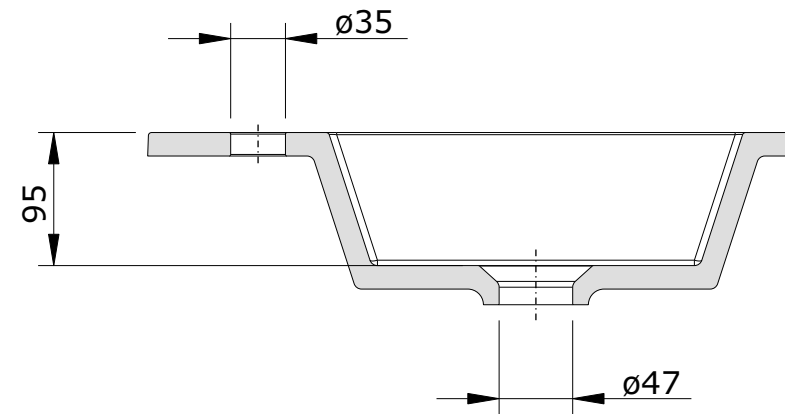

série: Alicante

descrição: lavatório 410

sanindusa®

código: 118910

revisão: 01

Nota: lavatório não compatível com válvula VDA
utilizar válvula tic-tac (ref. 5A00080511)

Note: wash basin not compatible with VDA valve
use valve Click Clack pop up waste
(ref. 5A00080511)

Os produtos apresentados seguem especificações técnicas internas da SANINDUSA.
As dimensões são meramente indicativas.

Reservamos o direito de fazer alterações técnicas que permitam melhorar a funcionalidade dos nossos produtos, sem aviso prévio.